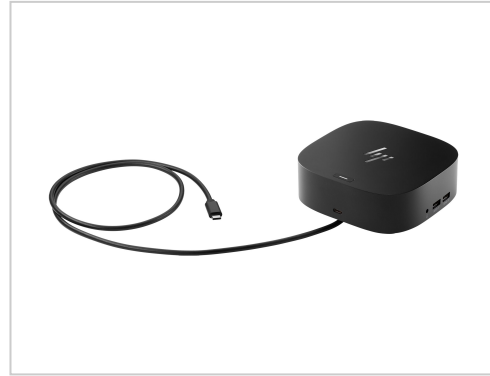

HP USB-C G5 Essential Dock (EU)

Artikelnummer	999521458
Gewicht	1kg
Länge	1mm
Breite	1mm
Höhe	1mm

Produktbeschreibung

Mit dieser kompakten Dockingstation verfügen Sie über alles, was Sie brauchen, um Ihre Arbeit an einem aufgeräumten Schreibtisch zu erledigen. Mit nur einem USB-C -Kabel öffnen Sie Ihre Anschlüsse für all Ihr Zubehör, schließen bis zu drei hochauflösende Bildschirme, eine stabile Ethernet-Verbindung und vieles mehr an ... und das alles, während Sie Ihr Laptop aufladen. Räumen Sie Ihren Schreibtisch und Ihren Kopf frei mit diesem HP USB-C G5 Essential Dock.

Produkteigenschaften

Massenspeicher-Controller - Typ	Keine(r)
Bereitgestellte Schnittstelle - Schnittstellen	4 x SuperSpeed USB 3.0, 1 x Display / Video - HDMI, 2 x Display / Video - DisplayPort, 1 x Audio, 1 x USB-C mit Power Delivery (65 W), 1 x Netzwerk
Gewicht	680 g
System - Gerätetyp	Dockingstation
Stromversorgungsgerät - Typ	Netzteil
Farbe	Schwarz
Docking-Schnittstelle	USB-C
Gestellte Leistung	120 Watt
Farbkategorie	Schwarz
Audioausgang - Typ	Keine(r)