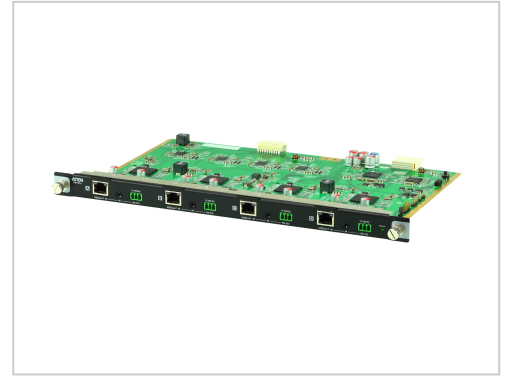

# ATEN VM7514 4-Port HDBaseT Input Board Erweiterungsmodul

<b>Artikelnummer</b>	997939025
<b>Gewicht</b>	1kg
<b>Länge</b>	1mm
<b>Breite</b>	1mm
<b>Höhe</b>	1mm

## Produktbeschreibung

ATEN VM7514 4-Port HDBaseT Input Board Erweiterungsmodul

Produktbeschreibung:

Die VM7514-4-Port-HDBaseT-Eingabekarte bietet eine einfache Möglichkeit, vier an HDMI-Quellen angeschlossene HDBaseT-Sender an vier an HDMI-Bildschirme angeschlossene HDBaseT-Empfängern weiterzuleiten, und bietet in Kombination mit dem ATEN Modular Matrix Switch die Möglichkeit, bis zu 16 Eingangs- und 16 Ausgangs-HDBaseT-Verbindungen weiterzuleiten.

- kompatibel mit dem VM1600 und kann mit anderen modularen E/A-Karten für optimale Flexibilität gemischt werden
- bidirektionaler RS-232-Kanal ? ermöglicht Ihnen den Anschluss an serielle Terminals oder serielle Geräte, z.B. Touchscreens und Strichcodeleser
- HDBaseT-Konnektivität: erweitert vier HDBaseT-Verbindungen bis zu 100 Meter über ein einzelnes Cat.-5e/6-Kabel
- HDBaseT Anti-Jamming: widersteht Signalstörungen bei Übertragung von Video durch HDBaseT-Technologie
- bidirektionaler IR-Kanal: IR-Übertragung wird pro Richtung gleichzeitig verarbeitet
- "Hot-Swap Design" für einfache Integration von E/A-Boards

Technische Details:

Design
Produktfarbe
Schwarz
Material
Metall
Kompatibilität
Aten VM1600A/VM3200
Anschlüsse und Schnittstellen
Anzahl RJ-45-Anschlüsse
4
Betriebsbedingungen
Temperaturbereich in Betrieb
0 - 40 °C
Relative Luftfeuchtigkeit in Betrieb
0 - 80 %
Temperaturbereich bei Lagerung
-20 - 60 °C
Luftfeuchtigkeit bei Lagerung
0 - 80 %
Gewicht und Abmessungen
Breite
352 mm
Tiefe
238 mm
Höhe
23,3 mm