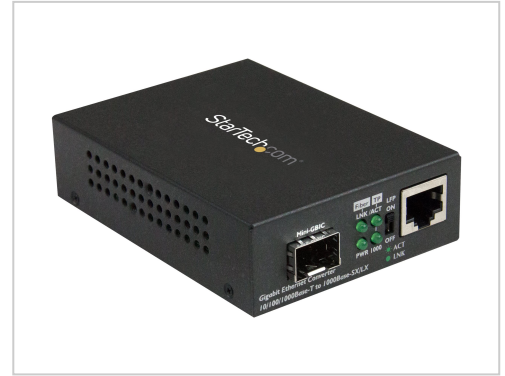

StarTech.com Gigabit Ethernet Glasfaser Medienkonverter mit offenem SFP Steckplatz 10Base-T 1000Base-LX 1000Base-SX 100Base-TX 1000Base-T RJ-45 / mini-GBIC

Artikelnummer 991161873

Gewicht 1kg

Länge 1mm

Breite 1mm

Höhe 1mm

Produktbeschreibung

Dieser LWL-Medienkonverter ist eine einfache, kostengünstige Methode zur Erweiterung Ihres Netzwerks über LWL mithilfe des SFP Ihrer Wahl. Er konvertiert eine Kupfer-RJ45-Ethernetverbindung in eine Gigabit-LWL-Verbindung zur Erweiterung Ihres Netzwerks über größere Entfernungen oder Verbindung von Workstations mit Switches. Der Konverter ist eine leistungsfähige Netzwerklösung für Universitätsgelände, Unternehmen, Verwaltungseinrichtungen, Stadien oder andere Bereiche, in denen Netzwerkzugriff benötigt wird.

- **Kostengünstige Erweiterung und flexible Leistung**

Der Gigabit-LWL-Medienkonverter ist eine kostengünstige Möglichkeit zum Verbinden Ihres Ethernet-Netzwerks mit entfernten Geräten über ein LWL-Backbone. Er ist mit einem Open-SFP-Steckplatz ausgestattet, dank dem Sie den MSA-konformen Gigabit-SFP wählen können, der am besten zu Ihrem LWL-Verbindungsmodus (Single/Multimode) und Entfernungsanforderungen passt.

- **Eine vielseitige Möglichkeit zum Verbinden verschiedener Netzwerke**

Der LWL-Medienkonverter ist vollständig kompatibel mit 10/100/1000Base-T-Ethernet-Netzwerken und unterstützt Auto Negotiation zur Überbrückung verschiedener Netzwerkgeschwindigkeiten und Geräte zu einem Gigabit-LWL-Netzwerk. Er bietet zuverlässige Verbindungen mit vorhandenen Netzwerken und Geräten, sodass Sie die Nutzung und Leistung von älteren Geräten optimieren können.