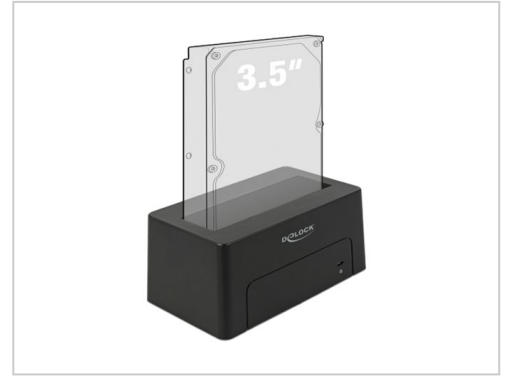

Delock USB Type-C 3.1 Dockingstation für 1 x SATA HDD / SSD

Artikelnummer 996495731

Gewicht 1kg

Länge 1mm

Breite 1mm

Höhe 1mm

Produktbeschreibung

Diese Dockingstation von Delock dient zum externen Anschluss einer 2.5" oder 3.5" SATA HDD oder SSD über die USB-C Schnittstelle. Durch diese Lösung wird kein externes Gehäuse benötigt, da das Laufwerk direkt in die Dockingstation eingesetzt wird.

Weitere Bilder