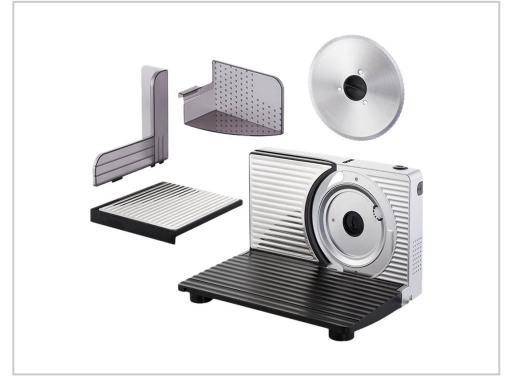

# UNOLD Schneidemaschine 100 W Silver/Black 0-15mm 100W 220-240V 50/60Hz

<b>Artikelnummer</b>	999984344
<b>Gewicht</b>	1kg
<b>Länge</b>	1mm
<b>Breite</b>	1mm
<b>Höhe</b>	1mm

## Produktbeschreibung

Von A wie Aufschnitt bis Z wie Zucchini: Wenn verschiedenste Lebensmittel in Scheiben geschnitten werden sollen, ist der Alleschneider Curve Silver unentbehrlich. Und wird er gerade nicht benötigt, lässt er sich ganz einfach zusammenklappen und platzsparend im Küchenschrank unterbringen. Durch die integrierte Kabelaufbewahrung wird dafür das circa 135 Zentimeter lange Kabel perfekt verstaut.

Mit dem einfach entnehmbaren Edelstahl-Wellenschliffmesser (ca. 17 Zentimeter Durchmesser) liefert der Alleschneider Curve Silver gleichmäßige Scheiben. Ob hauchfein bei Salami, Schinken und Co. oder dicker für knusperfrisches Brot oder köstlichen Braten: Die Schnittbreite kann stufenlos von 0 bis 15 Millimeter eingestellt werden.

In Sachen Sicherheit lässt der Alleschneider keine Wünsche offen. Durch seine Antirutschfüße hat er sicheren Stand auf der Arbeitsfläche; per Sicherheitsschalter ist die Kindersicherung gewährleistet. Und der abnehmbare Resthalter mit Fingerschutz sorgt für das problemlose Schneiden ohne Reststücke - ohne Gefahr für die Fingerkuppen!