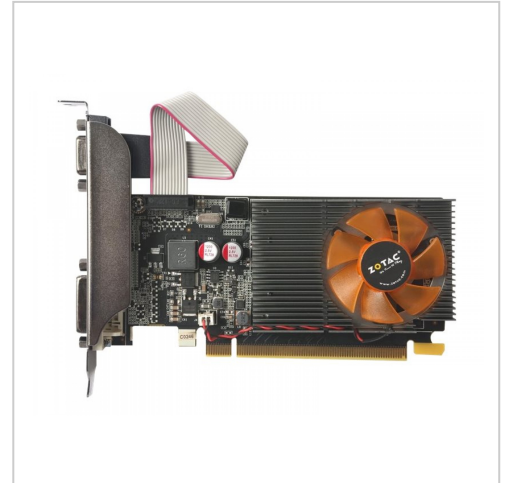

ZOTAC GeForce GT 710 Grafikkarten GF 2 GB DDR3 PCIe Low-Profile DVI HDMI VGA

Artikelnummer	999556182
Gewicht	1kg
Länge	1mm
Breite	1mm
Höhe	1mm

Produktbeschreibung

Beschleunige dein gesamtes PC-Erlebnis mit der diskreten NVIDIA GeForce GT 710 Grafikkarte. Nutze alle PC-Anwendungen mit bis zu zehnmal mehr Leistung als mit integrierten Grafiklösungen. Spiele laufen bis zu 80% schneller, und GeForce Experience garantiert absolute Zuverlässigkeit und Stabilität.

- **NVIDIA PureVideo HD**

Die Kombination aus beschleunigter HD-Videodekodierung und dem Post-Processing hat viele Vorzüge: gestochen scharfes Bild, ruckelfreie Videowiedergabe, akkurate Farben und präzise Filmskalierung - und das bei extrem geringem Stromverbrauch.

- **TrueHD und DTS-HD Audio-Bitstreaming**

Volle Unterstützung für die fortschrittlichen, verlustfreien Multikanal-HD-Audiocodecs TrueHD und DTS-HD sorgt für den satten Klang der Masteraufnahmen im eigenen Wohnzimmer.

- **Kantenglättung: NVIDIA FXAA**

Kantenglättung beseitigt störende Treppcheneffekte an Kanten, kann aber die Framerate senken. FXAA (Fast Approximate Anti-Aliasing) ist eine Kantenglättungstechnologie, die für glatte Kanten bei minimaler Beeinträchtigung der Leistung sorgt. Mit Kepler-basierten Grafikprozessoren kann FXAA über die NVIDIA Systemsteuerung bei Hunderten von Spielen aktiviert werden.