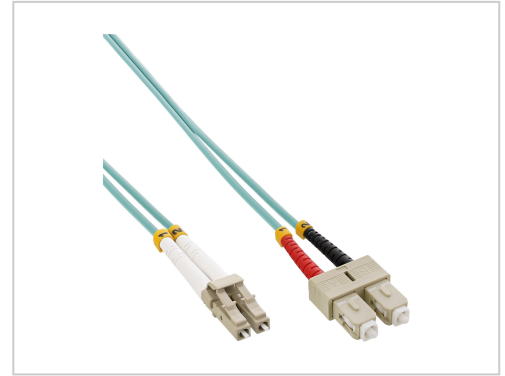

InLine Patch-Kabel LC Multi-Mode M bis SC multi-mode M 5 m Glasfaser 50/125 Mikrometer OM3 halogenfrei Türkis

Artikelnummer	996864701
Gewicht	1kg
Länge	1mm
Breite	1mm
Höhe	1mm

Produktbeschreibung

- Duplex Glasfaser Patchkabel (LWL / Lichtwellenleiter)
- Faser: OM3 Multimode 50/125µm, halogenfrei LSZH
- Durchmesser 3,0mm (x2)
- 2x LC Stecker auf 2x SC Stecker
- Faserfarbe: Türkis
- in Shopwand-Tüte mit EAN Code