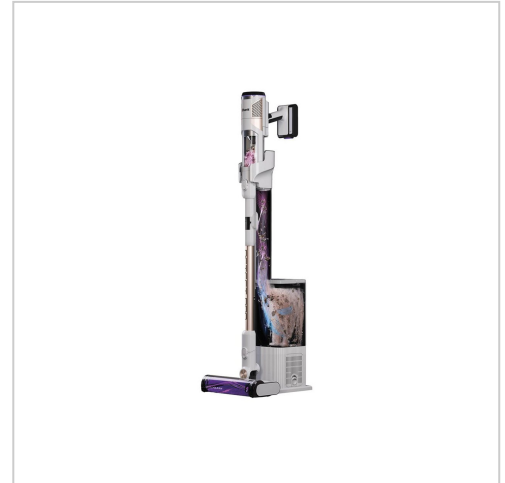

SharkNinja Shark Detect Pro Staubsauger Stange kurz/Handgerät 2-in-1 beutellos schnurlos weiß/Messing Ladegerät enthalten

Artikelnummer	999967357
Gewicht	1kg
Länge	1mm
Breite	1mm
Höhe	1mm

Produktbeschreibung

Der Staubsauger Shark Detect Pro IW3611EU bietet mit seinem Stab- und Handdesign vielseitige Reinigungslösungen. Dieses beutellose Modell verfügt über ein Staubbassungsvermögen von 0,4 Litern und lässt sich leicht entleeren und warten. Mit einem leistungsstarken Akku bietet dieser Staubsauger eine Betriebsautonomie von bis zu 60 Minuten und eignet sich somit für die Reinigung verschiedener Räume, wobei er Tierhaare und Schmutz effizient beseitigt. Zu den herausragenden Funktionen gehören die Dirt Detect-Technologie, die Bereiche identifiziert, die mehr Aufmerksamkeit erfordern, sowie die Kantenreinigungsfunktion für gründliche Ergebnisse entlang von Wänden und Ecken. Das LED-Display liefert praktische Informationen, während die mitgelieferte Ladestation und die selbstentleerende Basis zu einer benutzerfreundlichen Erfahrung beitragen. Der Staubsauger wird mit einer Reihe von Zubehörteilen wie einem flexiblen Schlauch und einer 200-mm-Fugendüse geliefert, die seine Anpassungsfähigkeit für verschiedene Reinigungsaufgaben verbessern.

- **Effiziente Reinigung mit starker Saugkraft**

Der Shark Detect Pro nutzt fortschrittliche Saugtechnologie, um Schmutz und Tierhaare effektiv von verschiedenen Oberflächen zu entfernen und so mühelos für eine saubere Umgebung zu sorgen.