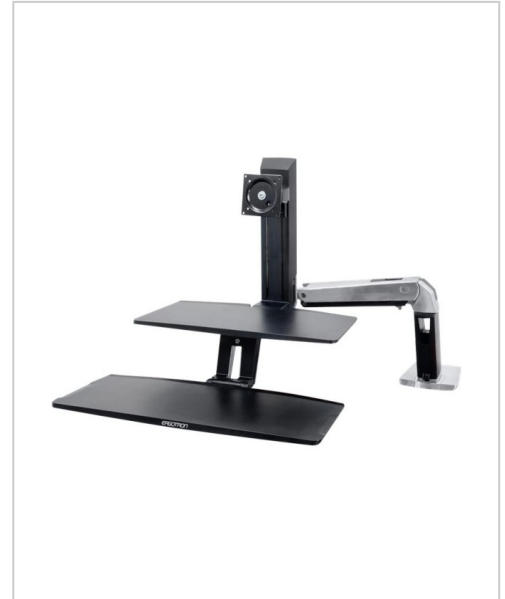

Ergotron WorkFit-A with Suspended Keyboard Single HD Aufstellung Tablett Spannbefestigung für Tisch Tischplattenbohrung Pivot Schwenkarm LCD-Display/Tastatur Schwarz Polished Aluminum Bildschirmgröße: bis zu 76,2 cm 30 Zoll

Artikelnummer 994035463

Gewicht 1kg

Länge 1mm

Breite 1mm

Höhe 1mm

Produktbeschreibung

Diese hochwertige Steharbeits-tisch-Lösung bietet zusätzliche ergonomische Vorteile und ermöglicht - für einen optimalen Komfort beim Arbeiten mit dem Computer - die Anbringung der Tastaturablage unter der Tischfläche. Ein höhenverstellbarer WorkFit-Arbeitsplatz ermöglicht das Verschieben Ihrer Tastatur und Ihres Monitors mit einer einfachen Bewegung, von einer Sitz- zu einer Stehposition, wann immer Sie dies wünschen. Klappen Sie die Tastatur nach oben und schwenken Sie den Arm aus dem Weg, wenn Sie Ihre Schreibtischfläche für andere Dinge brauchen.

• Für Computer-Anwender

Die Tastatur kann für optimalen ergonomischen Komfort unterhalb der Tischfläche positioniert werden. Heben Sie Tastatur und LCD-Monitor einfach und zugleich auf die richtige Höhe und erleben Sie beispiellosen ergonomischen Komfort. Die patentierte Lifttechnologie Constant Force ermöglicht die leichtgängige Anpassung von Tastatur- und Monitorposition auf Knopfdruck und damit ein individuelles Arbeiten am Computer. Wenn Sie Ihre Schreibtischfläche benötigen, klappen Sie die Tastatur nach oben und schwenken Arm und Display aus dem Weg. Die inbegriffene Arbeitsfläche bietet reichlich Platz und schnellen Zugriff auf einen Tablet-Computer, ein Telefon, die Kaffeetasse oder aufgabenrelevante Objekte.

Produkteigenschaften

Farbe Polished Aluminum, Schwarz

Farbkategorie Silber, Schwarz

Weitere Bilder